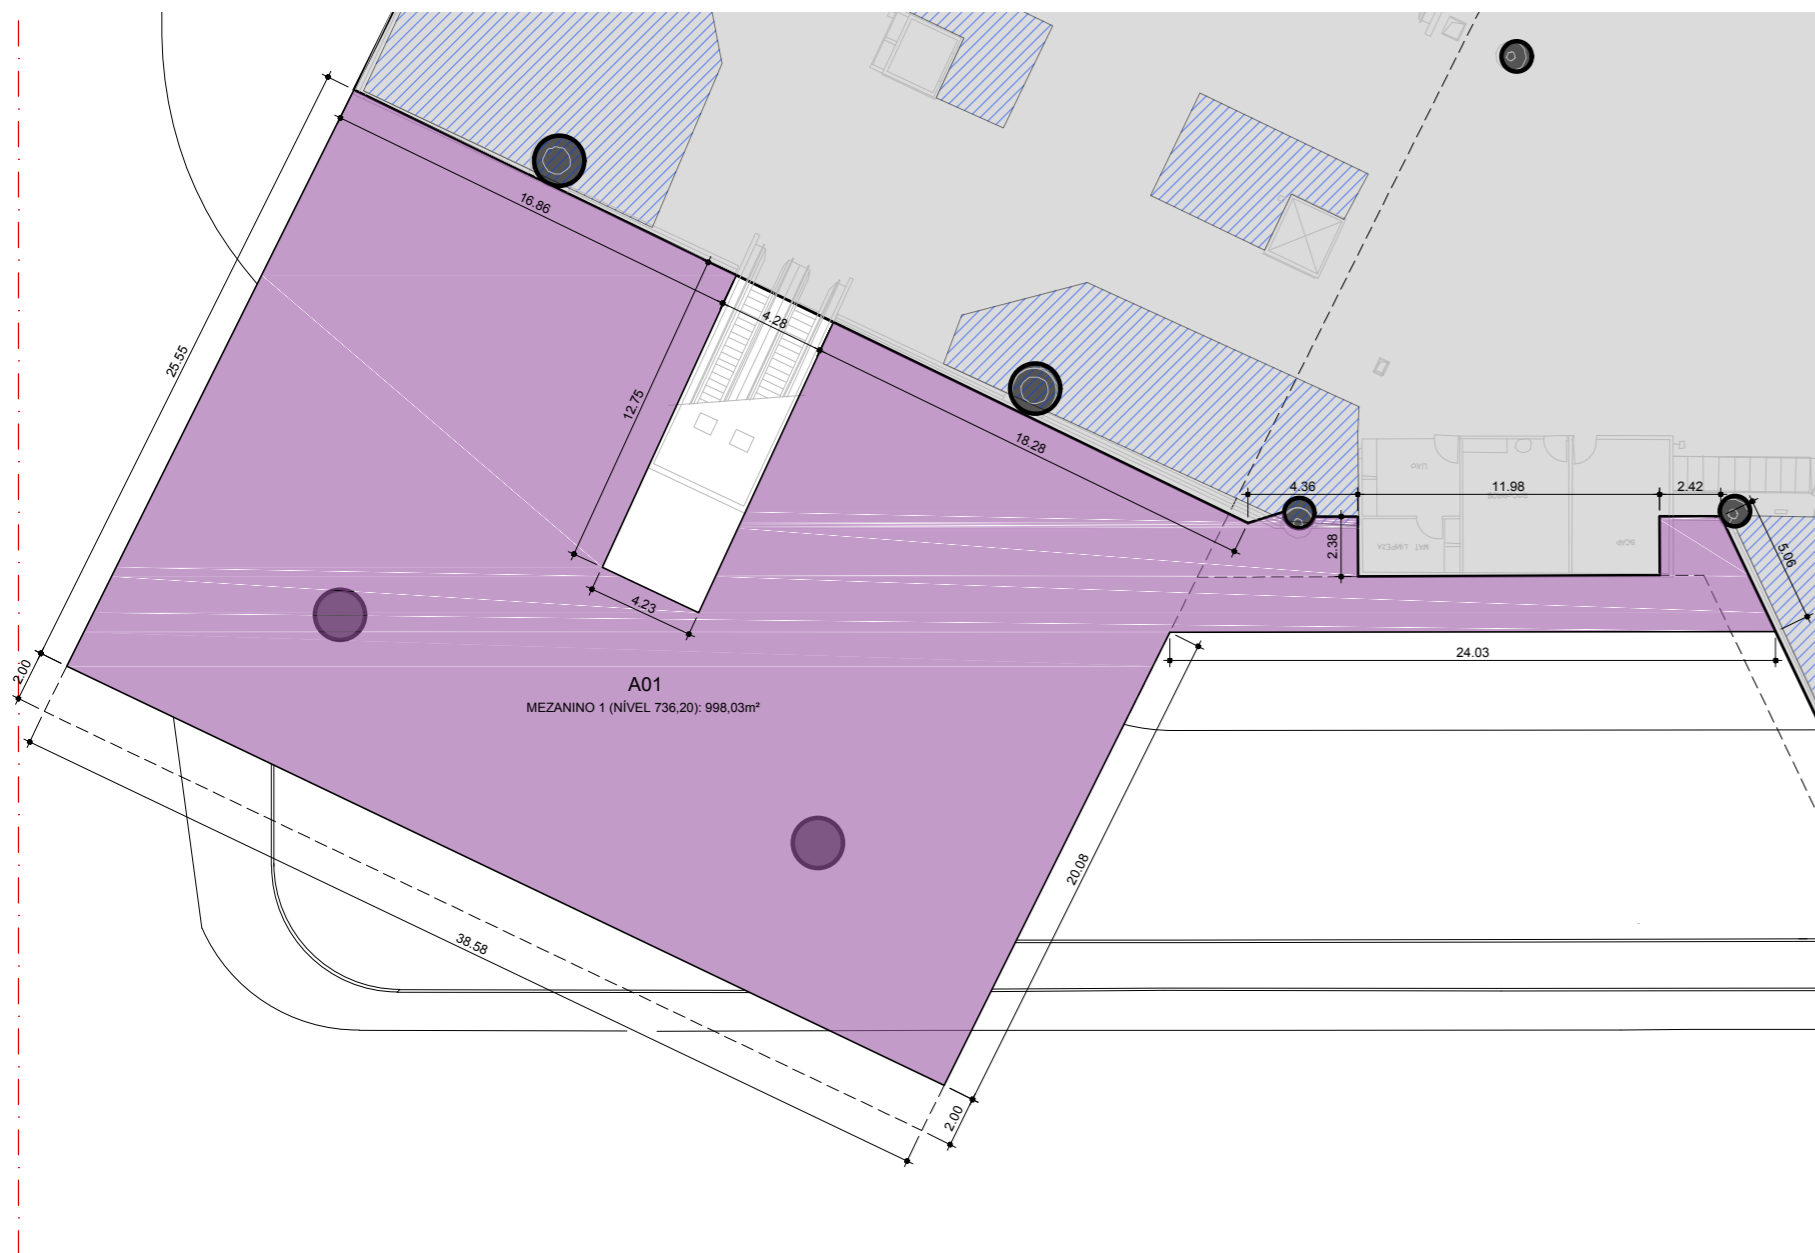

TERMINAL BRÁS - TÉRREO  
 ESCALA 1:300

TERMINAL BRÁS - MEZANINO 1  
 ESCALA 1:300

TERMINAL BRÁS - MEZANINO 2  
 ESCALA 1:300

- LEGENDA**
- CONSTRUÇÃO NOVA
  - (L) LOJA
  - (A) ANCORA
  - PONTO DE ÔNIBUS
  - BICICLETÁRIO
  - BOCA DE LOBO
  - ÁRVORE
  - PONTO DE RECARGA
  - LIXEIRA