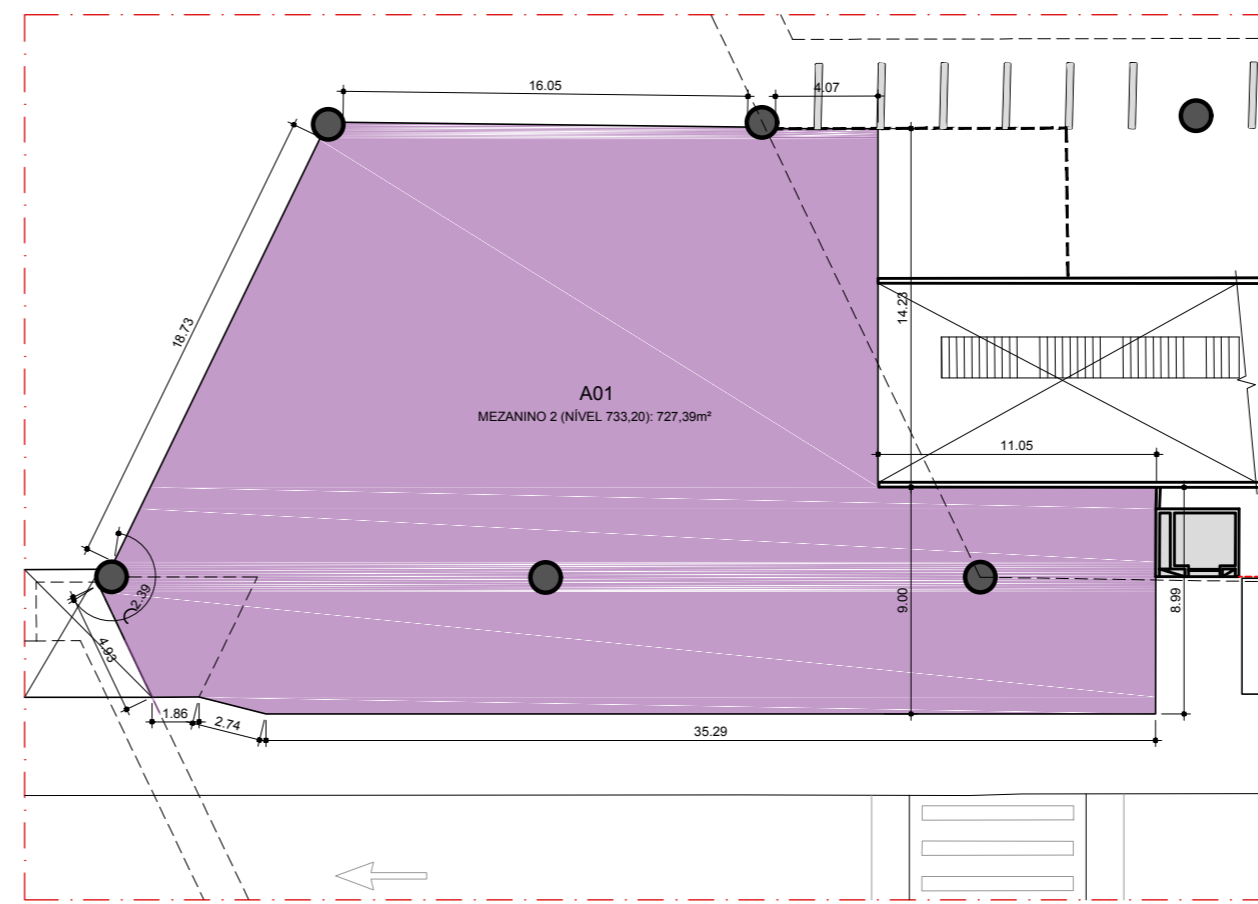

TERMINAL BRÁS - TÉRREO  
 ESCALA 1:300

TERMINAL BRÁS - MEZANINO 1  
 ESCALA 1:300

TERMINAL BRÁS - MEZANINO 2  
 ESCALA 1:300

- LEGENDA**
- CONSTRUÇÃO NOVA
  - (L) LOJA
  - (A) ANCORA
  - PONTO DE ÔNIBUS
  - BICICLETÁRIO
  - BOCA DE LOBO
  - ÁRVORE
  - PONTO DE RECARGA
  - LIXEIRA