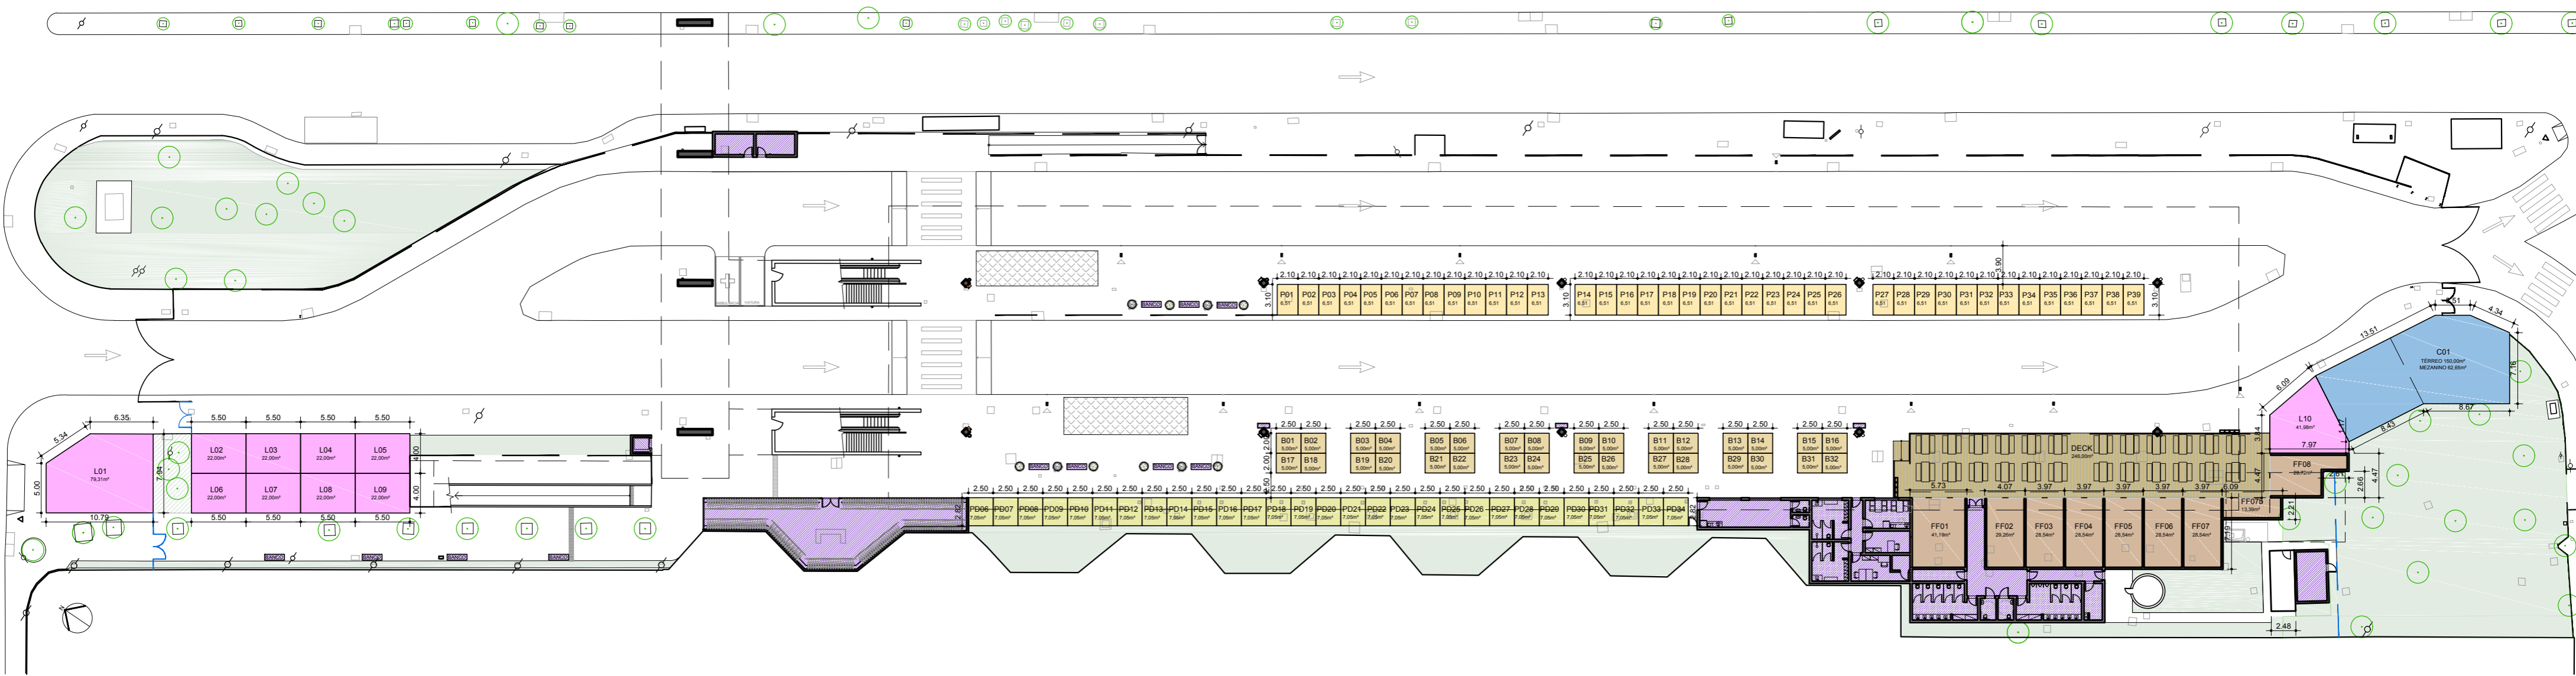

AVENIDA RADIAL LESTE

RUA APUCARANA

# TERMINAL CARRÃO SUL

ESCALA 1:450

### LEGENDA

- CONSTRUÇÃO NOVA
- (B) BOX
- (L) LOJA
- (PD) BOX PAREDE
- (P) BOX PLATAFORMA
- (FF) FAST FOOD
- (C) CLINICA
- PONTO DE ÔNIBUS
- BICICLETÁRIO
- BOCA DE LOBO
- ÁRVORE
- PONTO DE RECARGA
- LIXEIRA