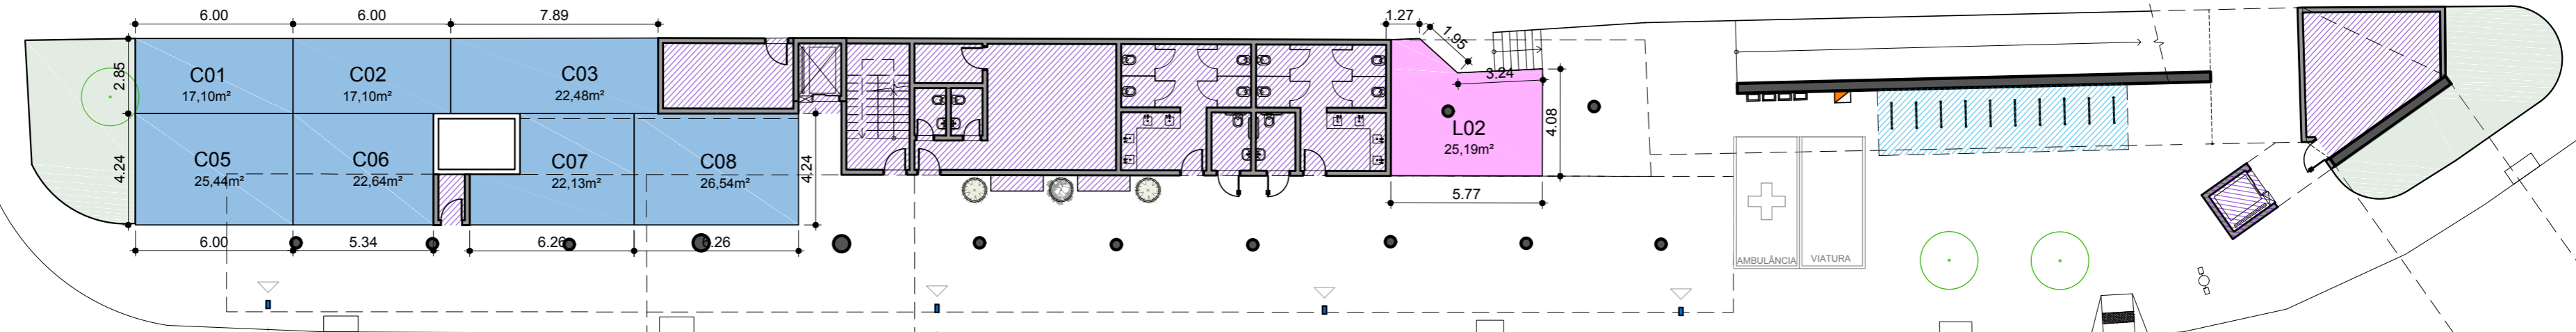

RUA MANOEL TAVEIRA

RUA PROF. MARCONDES RODRIGUES

AVENIDA LUIS DUMONT VILLARES

TERMINAL PARADA INGLESA

ESCALA 1:200

LEGENDA

- CONSTRUÇÃO NOVA
- (A) ANCORA
- (L) LOJA
- (P) BOX PLATAFORMA
- (C) CLINICA
- PONTO DE ÔNIBUS
- BICICLETÁRIO
- BOCA DE LOBO
- ÁRVORE
- PONTO DE RECARGA
- LIXEIRA