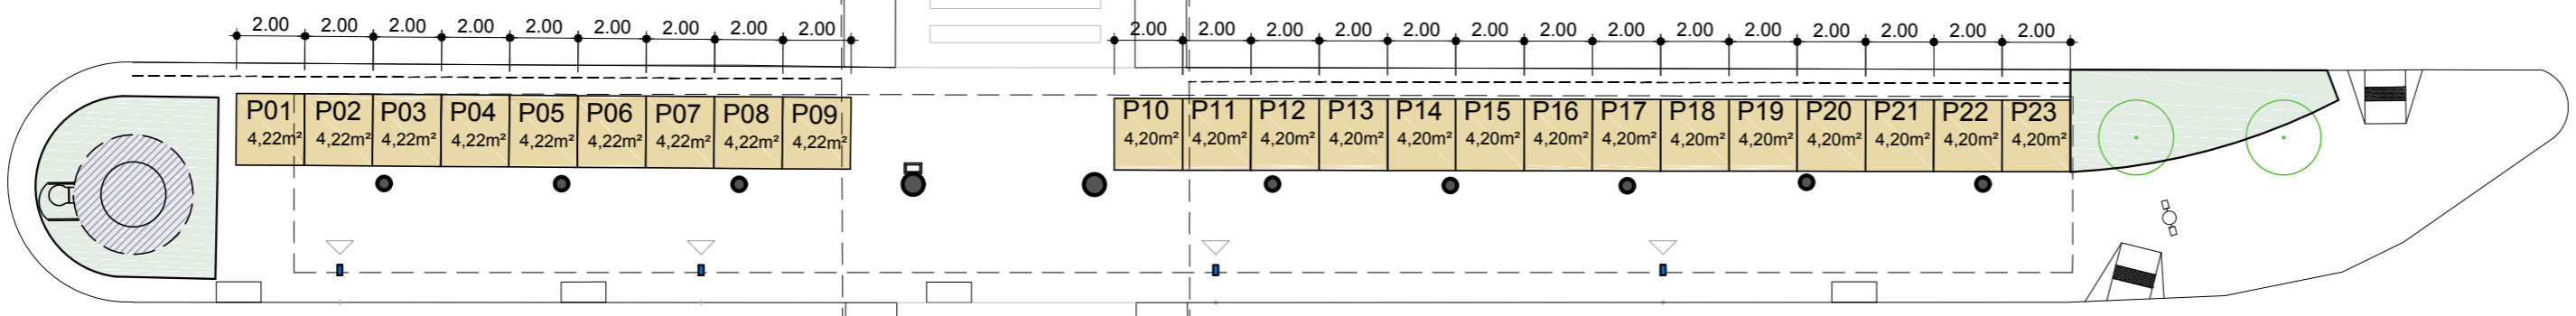

RUA MANOEL TAVEIRA

RUA PROF. MARCONDES RODRIGUES

AVENIDA LUIS DUMONT VILLARES

TERMINAL PARADA INGLESA

ESCALA 1:200

LEGENDA

- CONSTRUÇÃO NOVA
- (A) ANCORA
- (L) LOJA
- (P) BOX PLATAFORMA
- (C) CLINICA
- PONTO DE ÔNIBUS
- BICICLETÁRIO
- BOCA DE LOBO
- ÁRVORE
- PONTO DE RECARGA
- LIXEIRA