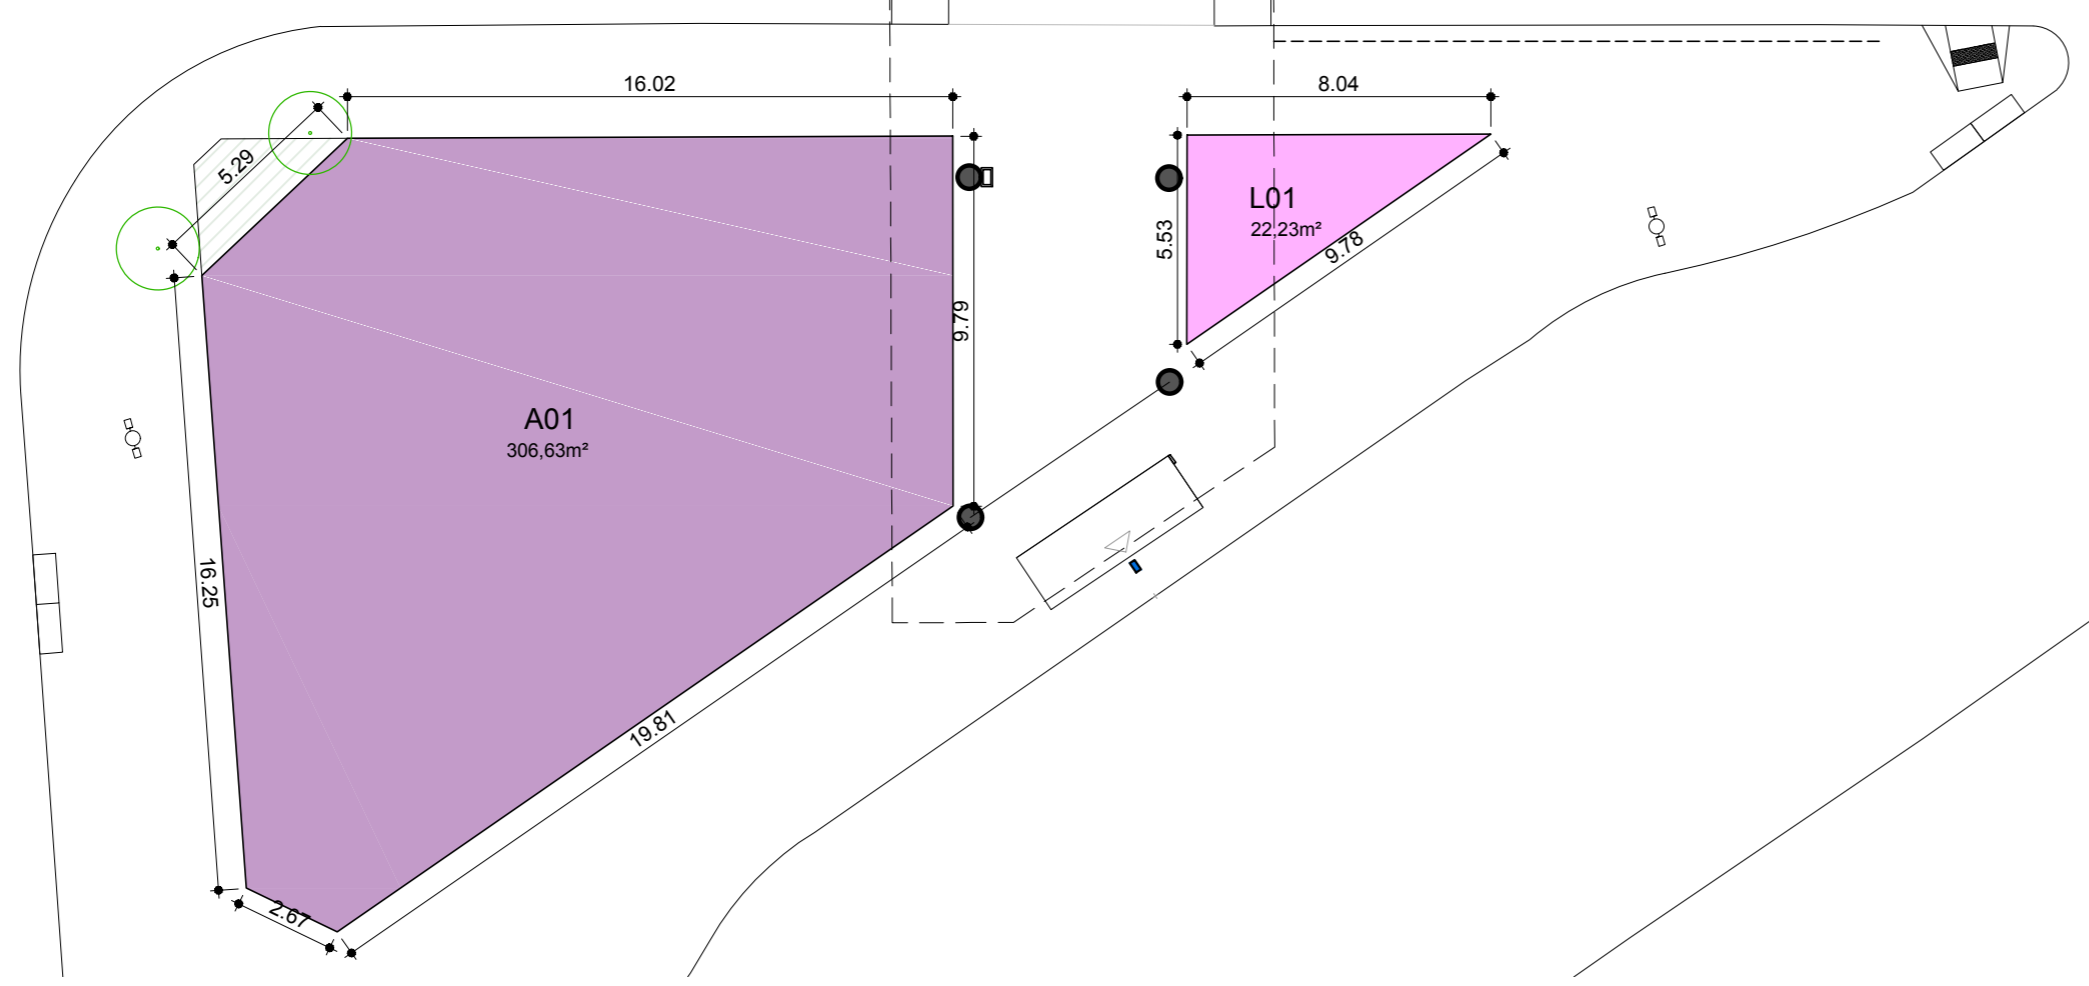

RUA MANOEL TAVEIRA

RUA PROF. MARCONDES RODRIGUES

AVENIDA LUIS DUMONT VILLARES

TERMINAL PARADA INGLESA

ESCALA 1:200

LEGENDA

- CONSTRUÇÃO NOVA
- (A) ANCORA
- (L) LOJA
- (P) BOX PLATAFORMA
- (C) CLINICA
- PONTO DE ÔNIBUS
- BICICLETÁRIO
- BOCA DE LOBO
- ÁRVORE
- PONTO DE RECARGA
- LIXEIRA