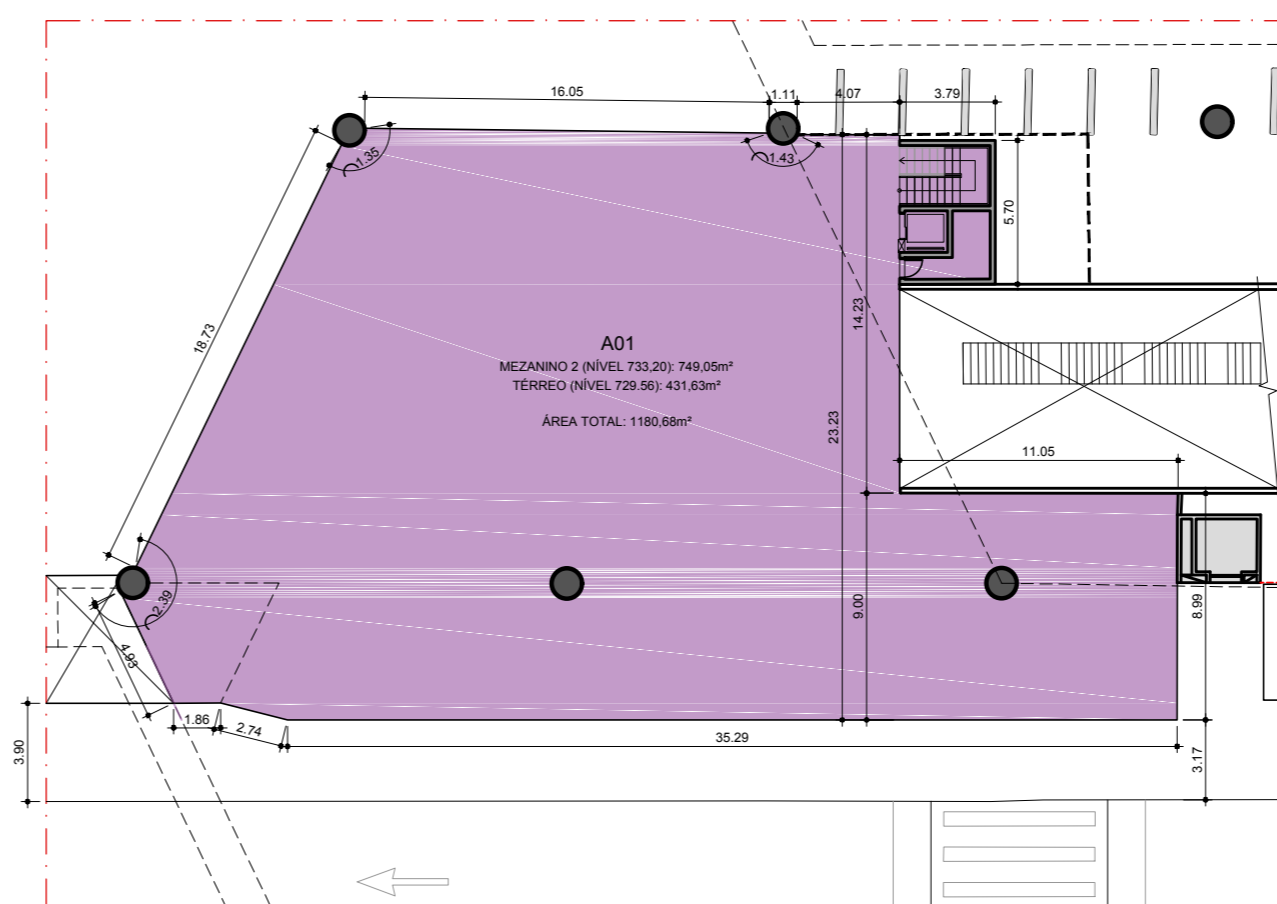

TERMINAL BRÁS - TÉRREO

ESCALA 1:300

TERMINAL BRÁS - MEZANINO 1

ESCALA 1:300

TERMINAL BRÁS - MEZANINO 2

ESCALA 1:300

LEGENDA

-  CONSTRUÇÃO NOVA
-  (L) LOJA
-  (A) ANCORA
-  PONTO DE ÔNIBUS
-  BICICLETÁRIO
-  BOCA DE LOBO
-  ÁRVORE
-  PONTO DE RECARGA
-  LIXEIRA