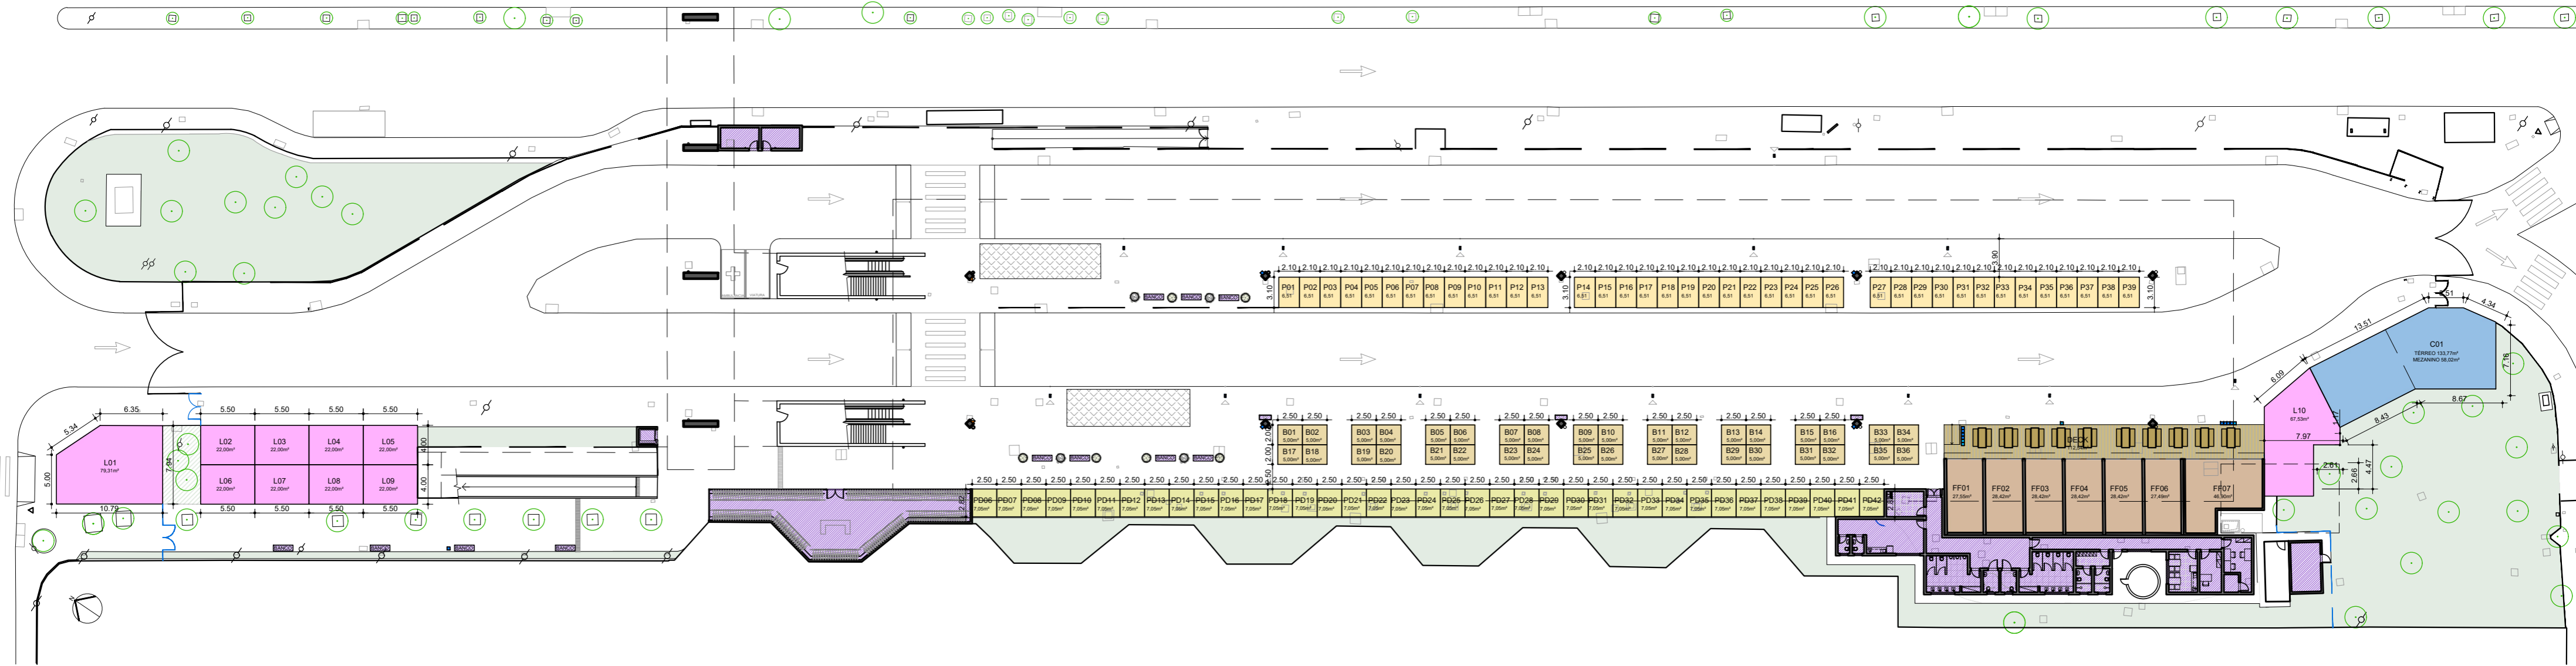

AVENIDA RADIAL LESTE

RUA APUCARANA

TERMINAL CARRÃO SUL

ESCALA 1:450

LEGENDA

- CONSTRUÇÃO NOVA
- (B) BOX
- (L) LOJA
- (PD) BOX PAREDE
- (P) BOX PLATAFORMA
- (FF) FAST FOOD
- (C) CLINICA
- PONTO DE ÔNIBUS
- BICICLETÁRIO
- BOCA DE LOBO
- ÁRVORE
- PONTO DE RECARGA
- LIXEIRA