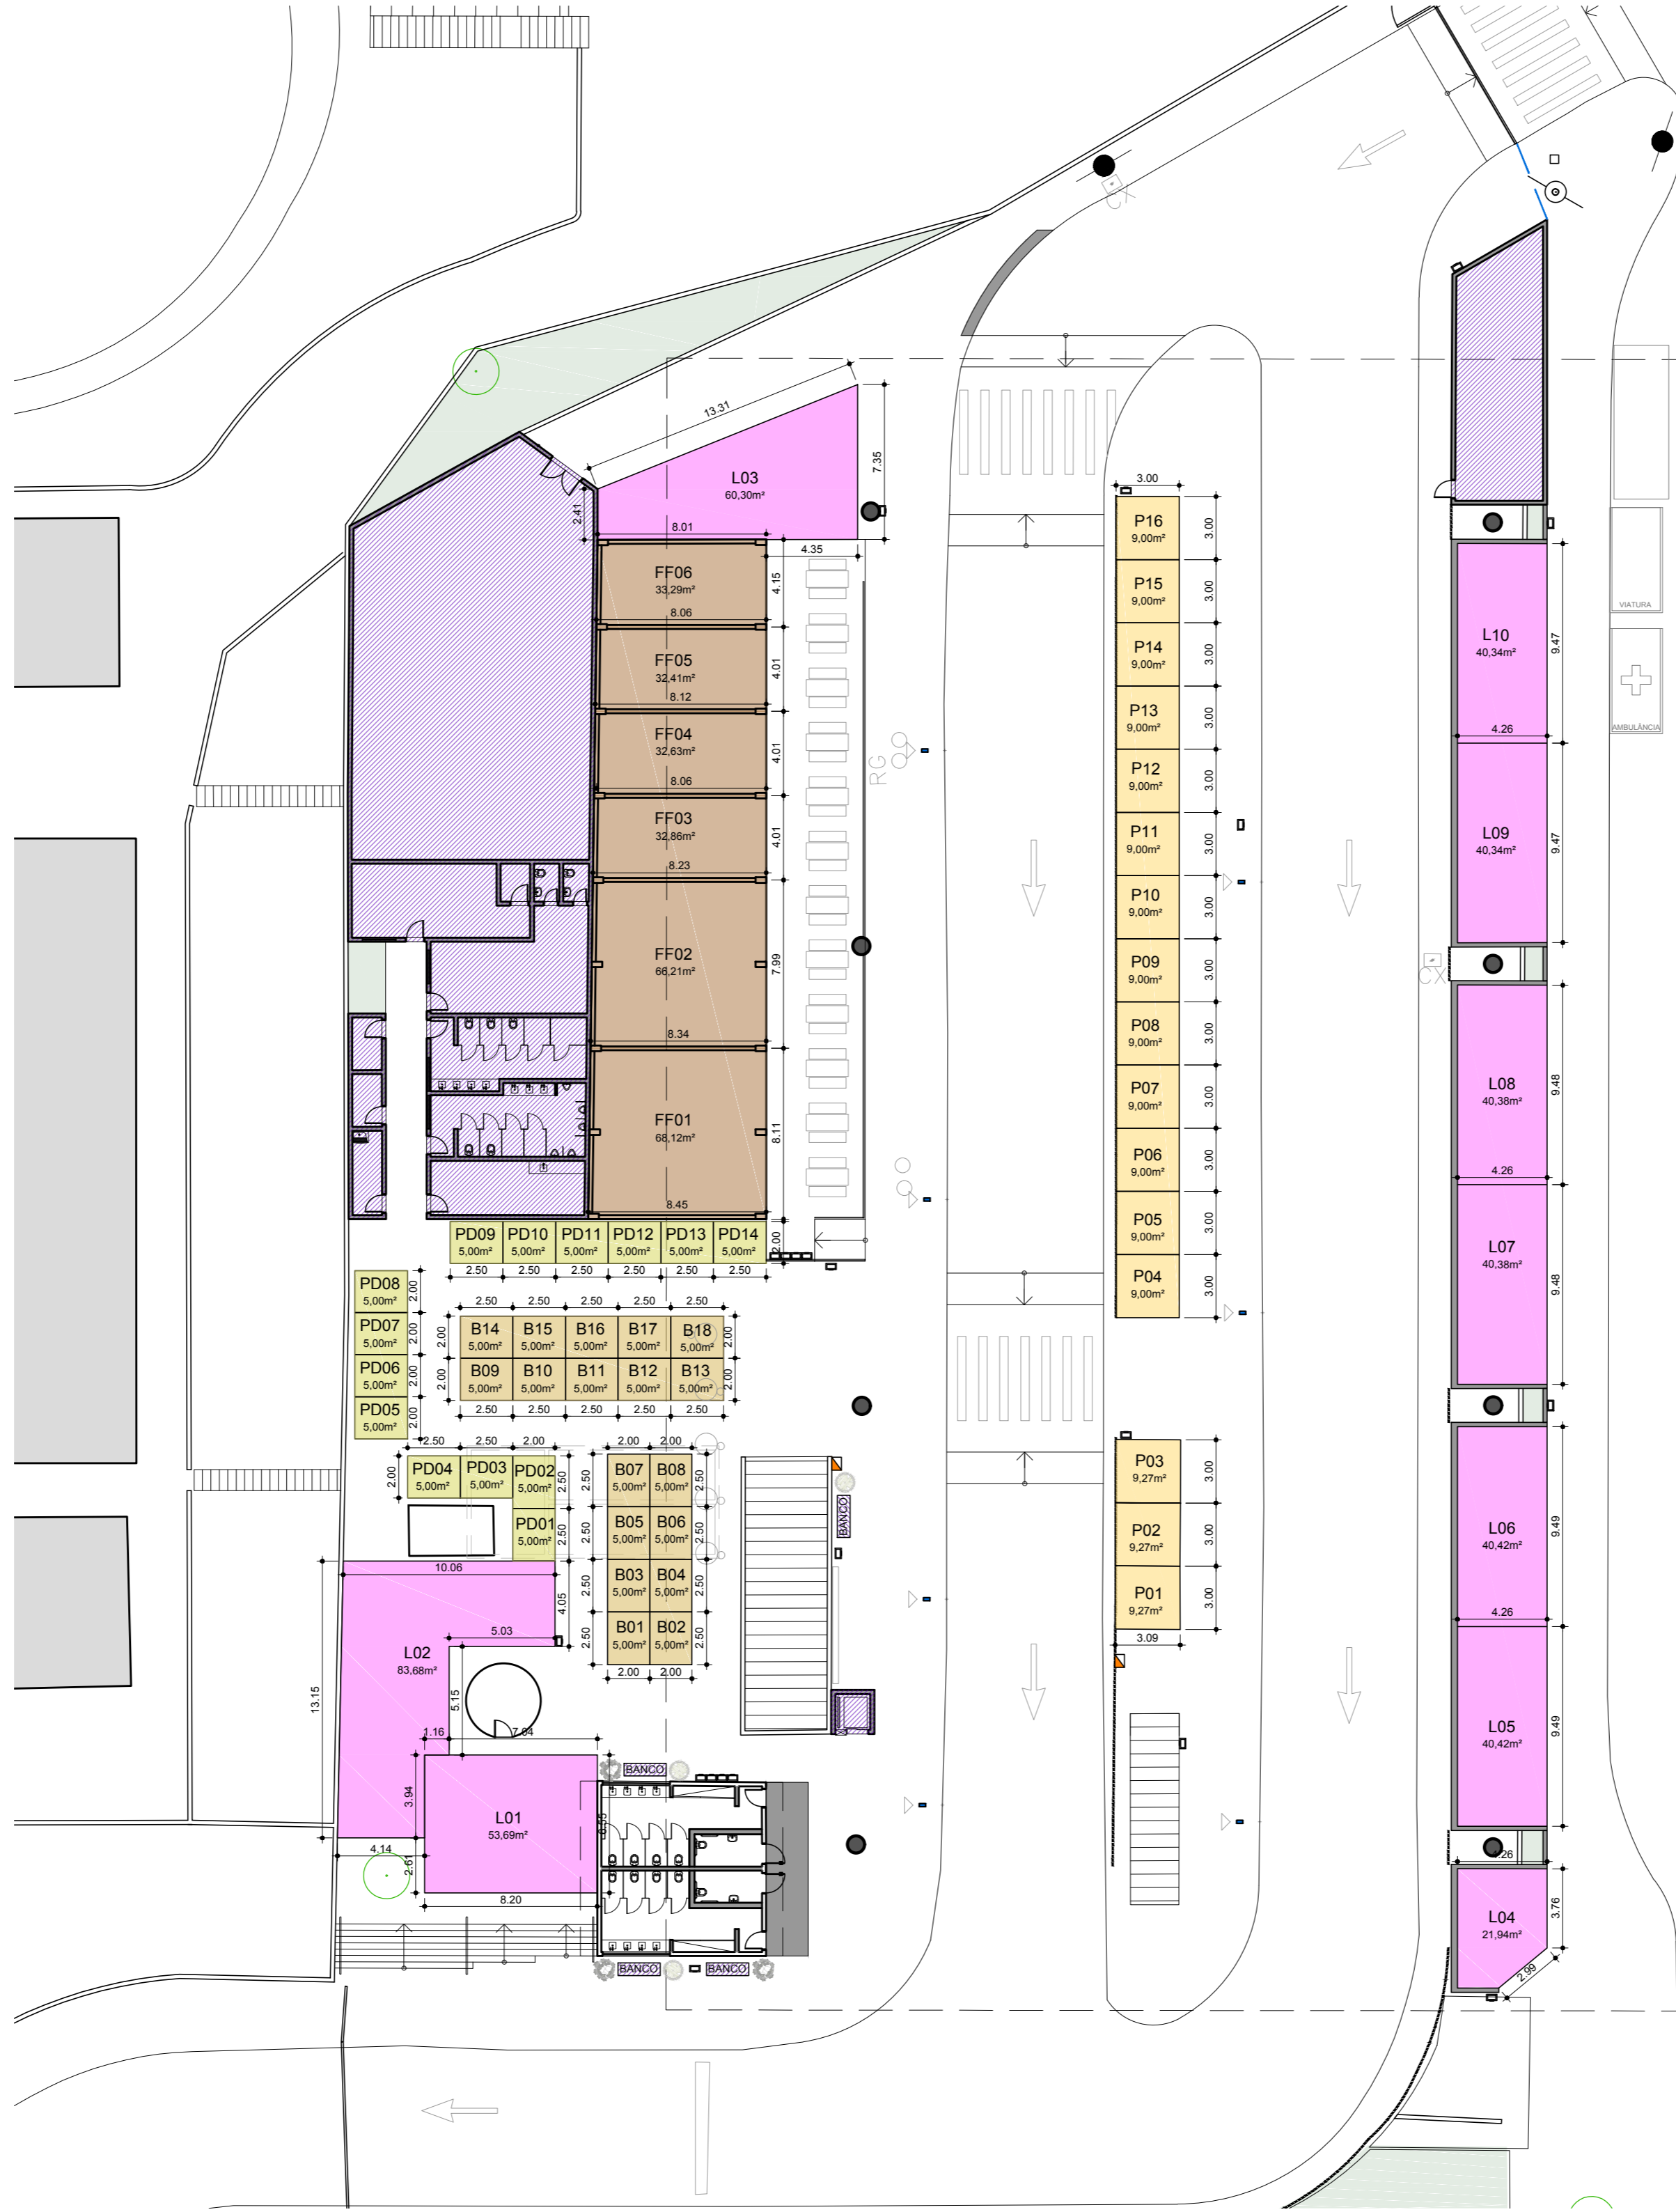

TERMINAL PATRIARCA

ESCALA 1:250

LEGENDA

- CONSTRUÇÃO NOVA
- (B) BOX
- (L) LOJA
- (PD) BOX PAREDE
- (P) BOX PLATAFORMA
- (FF) FAST FOOD
- PONTO DE ÔNIBUS
- BICICLETÁRIO
- ÁRVORE
- PONTO DE RECARGA
- LIXEIRA